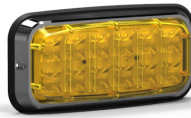

7x3 Amber Lens